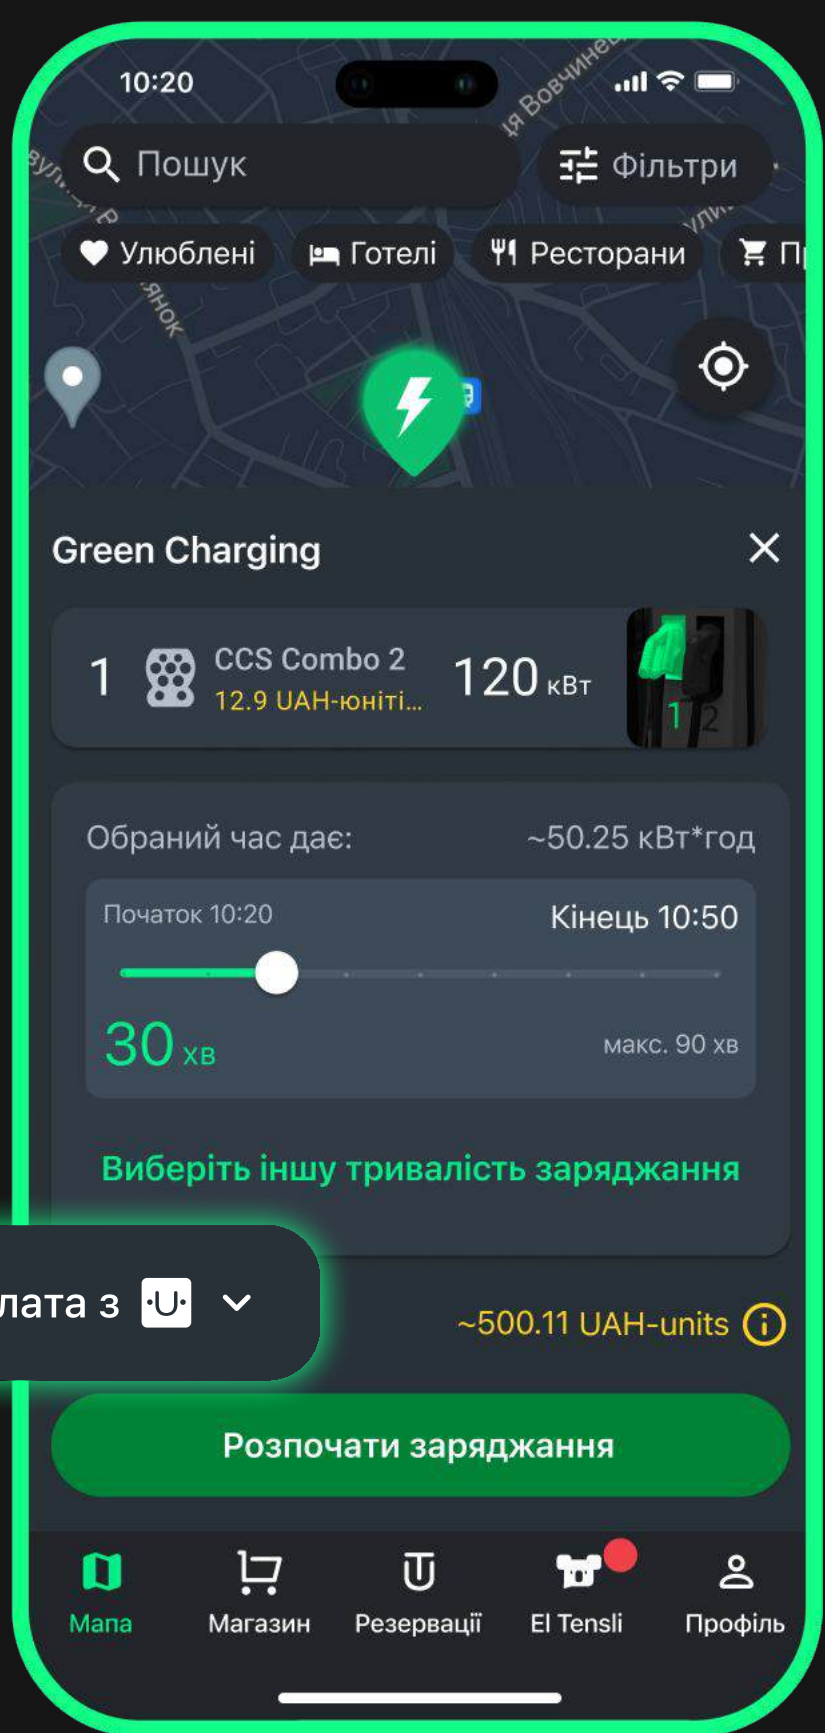

Функція Quick start

Скористайтеся функцією Quick start для швидкого старту

1. Підключіть конектор

2. Налаштуйте тривалість заряджання

3. Розпочніть зарядну сесію