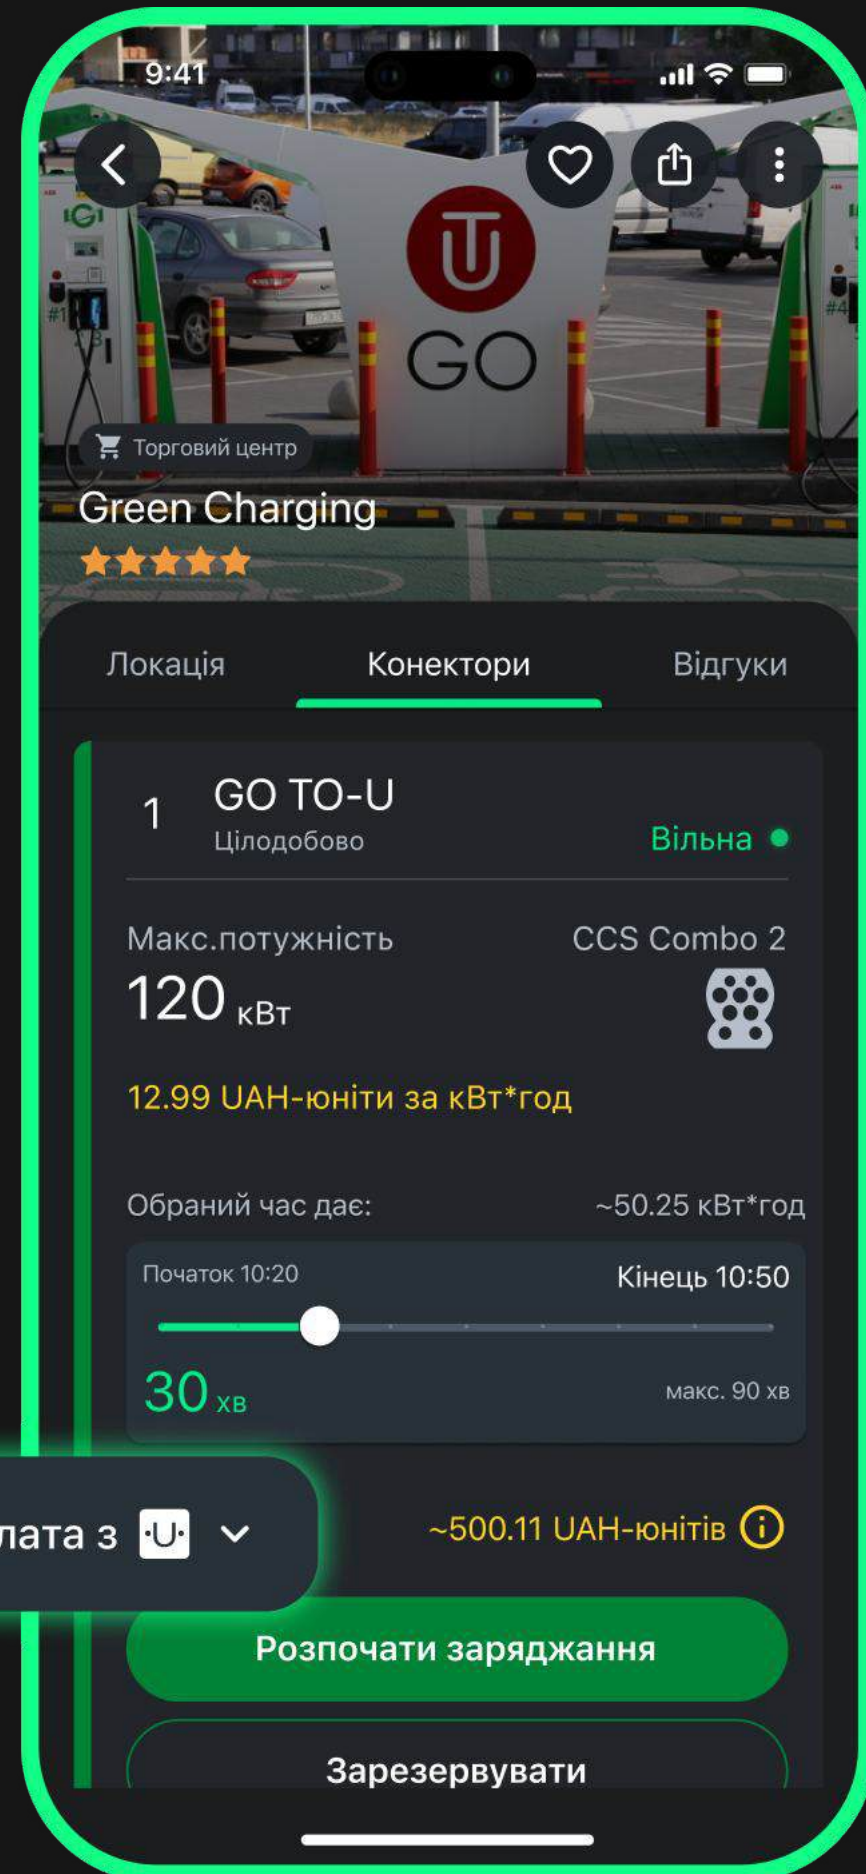

Функція Quick start

Скористайтеся функцією Quick start для швидкого старту

1. Підключіть конектор

2. Налаштуйте тривалість заряджання

3. Розпочніть зарядну сесію

Ви можете вибрати іншу тривалість заряджання за допомогою цієї дії