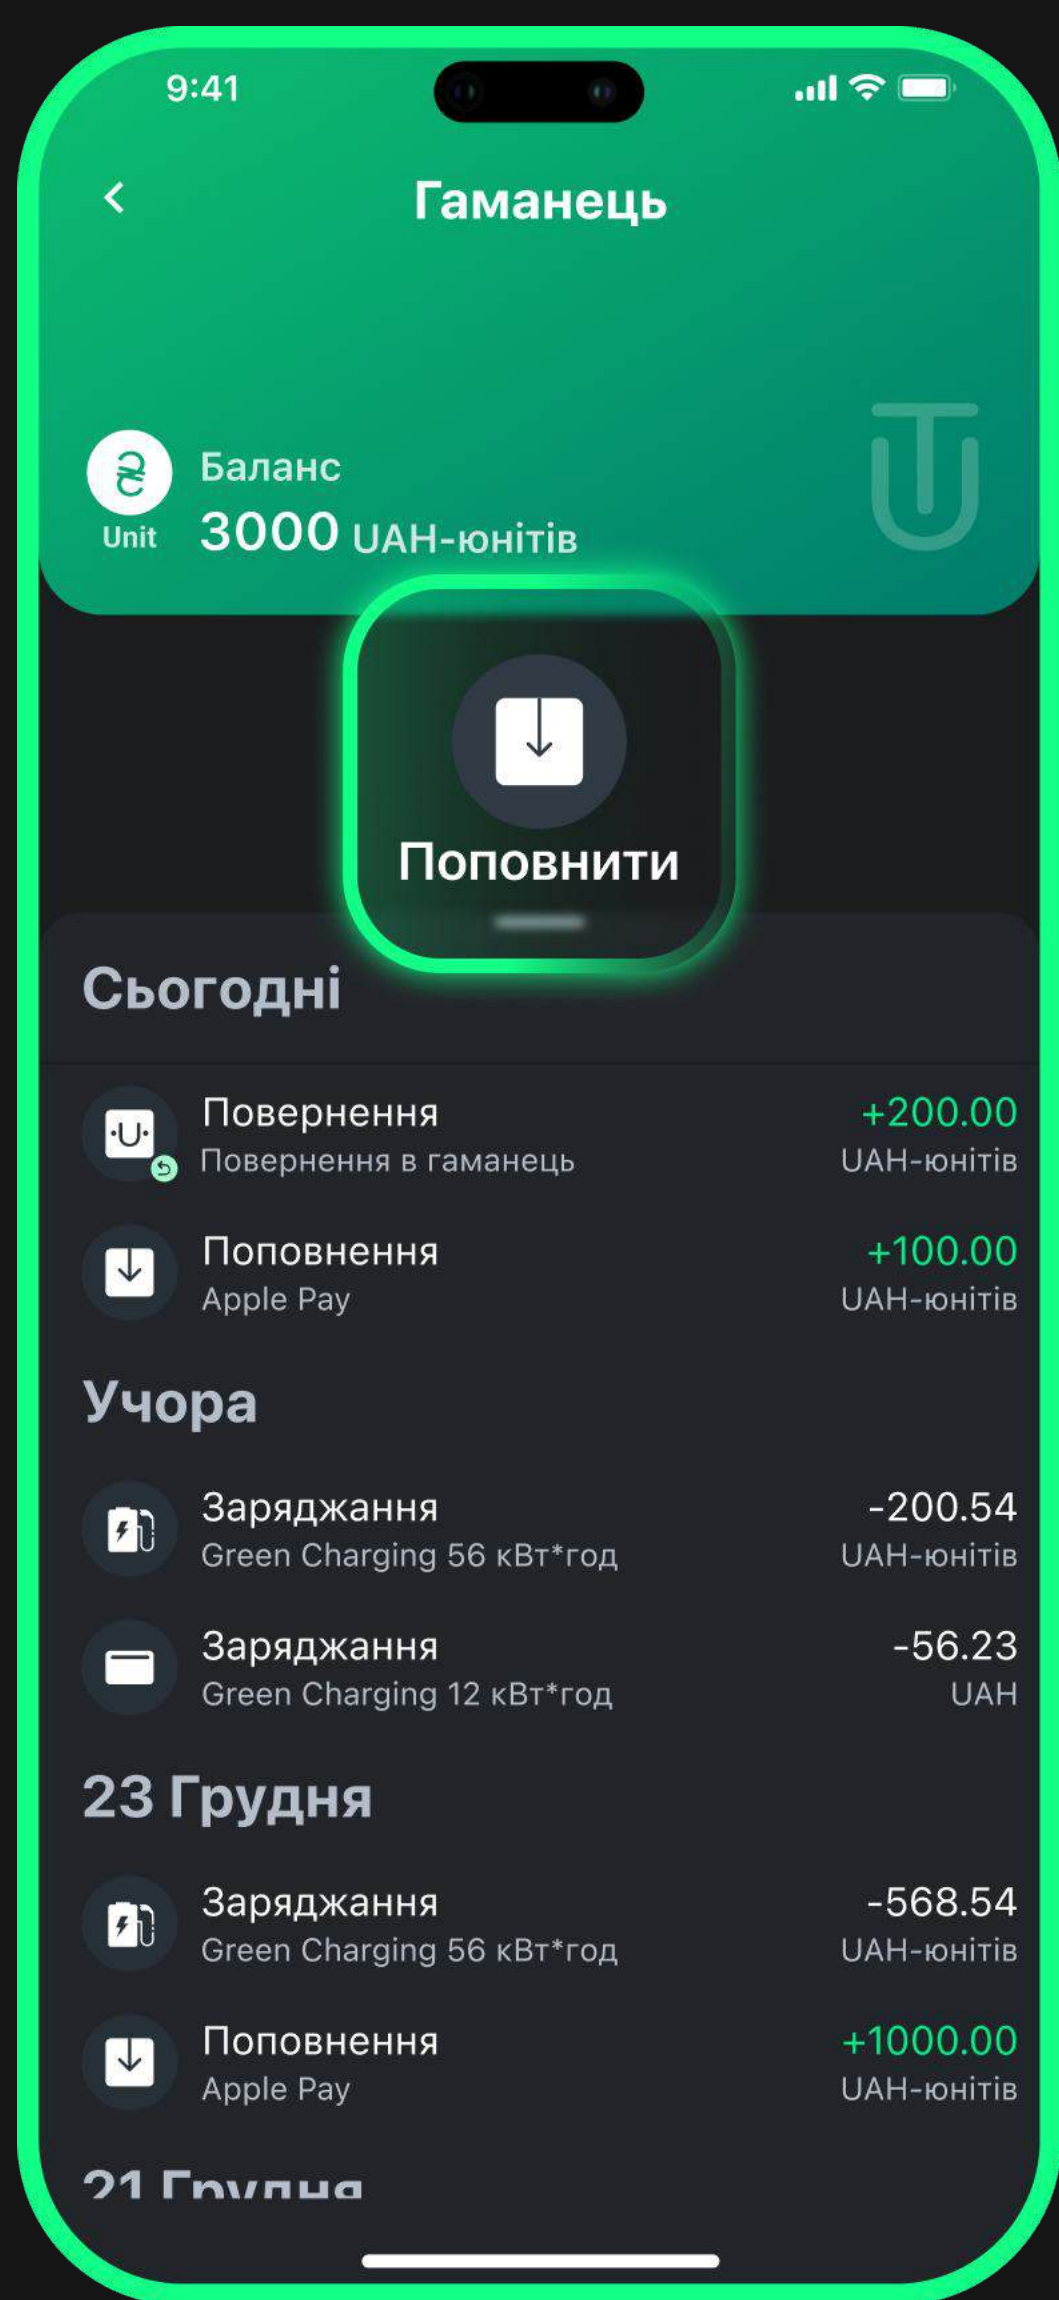

Оплата

Якщо ви хочете користуватися платними зарядними станціями, будь ласка, поповніть рахунок

Профіль ⇒ Гаманець