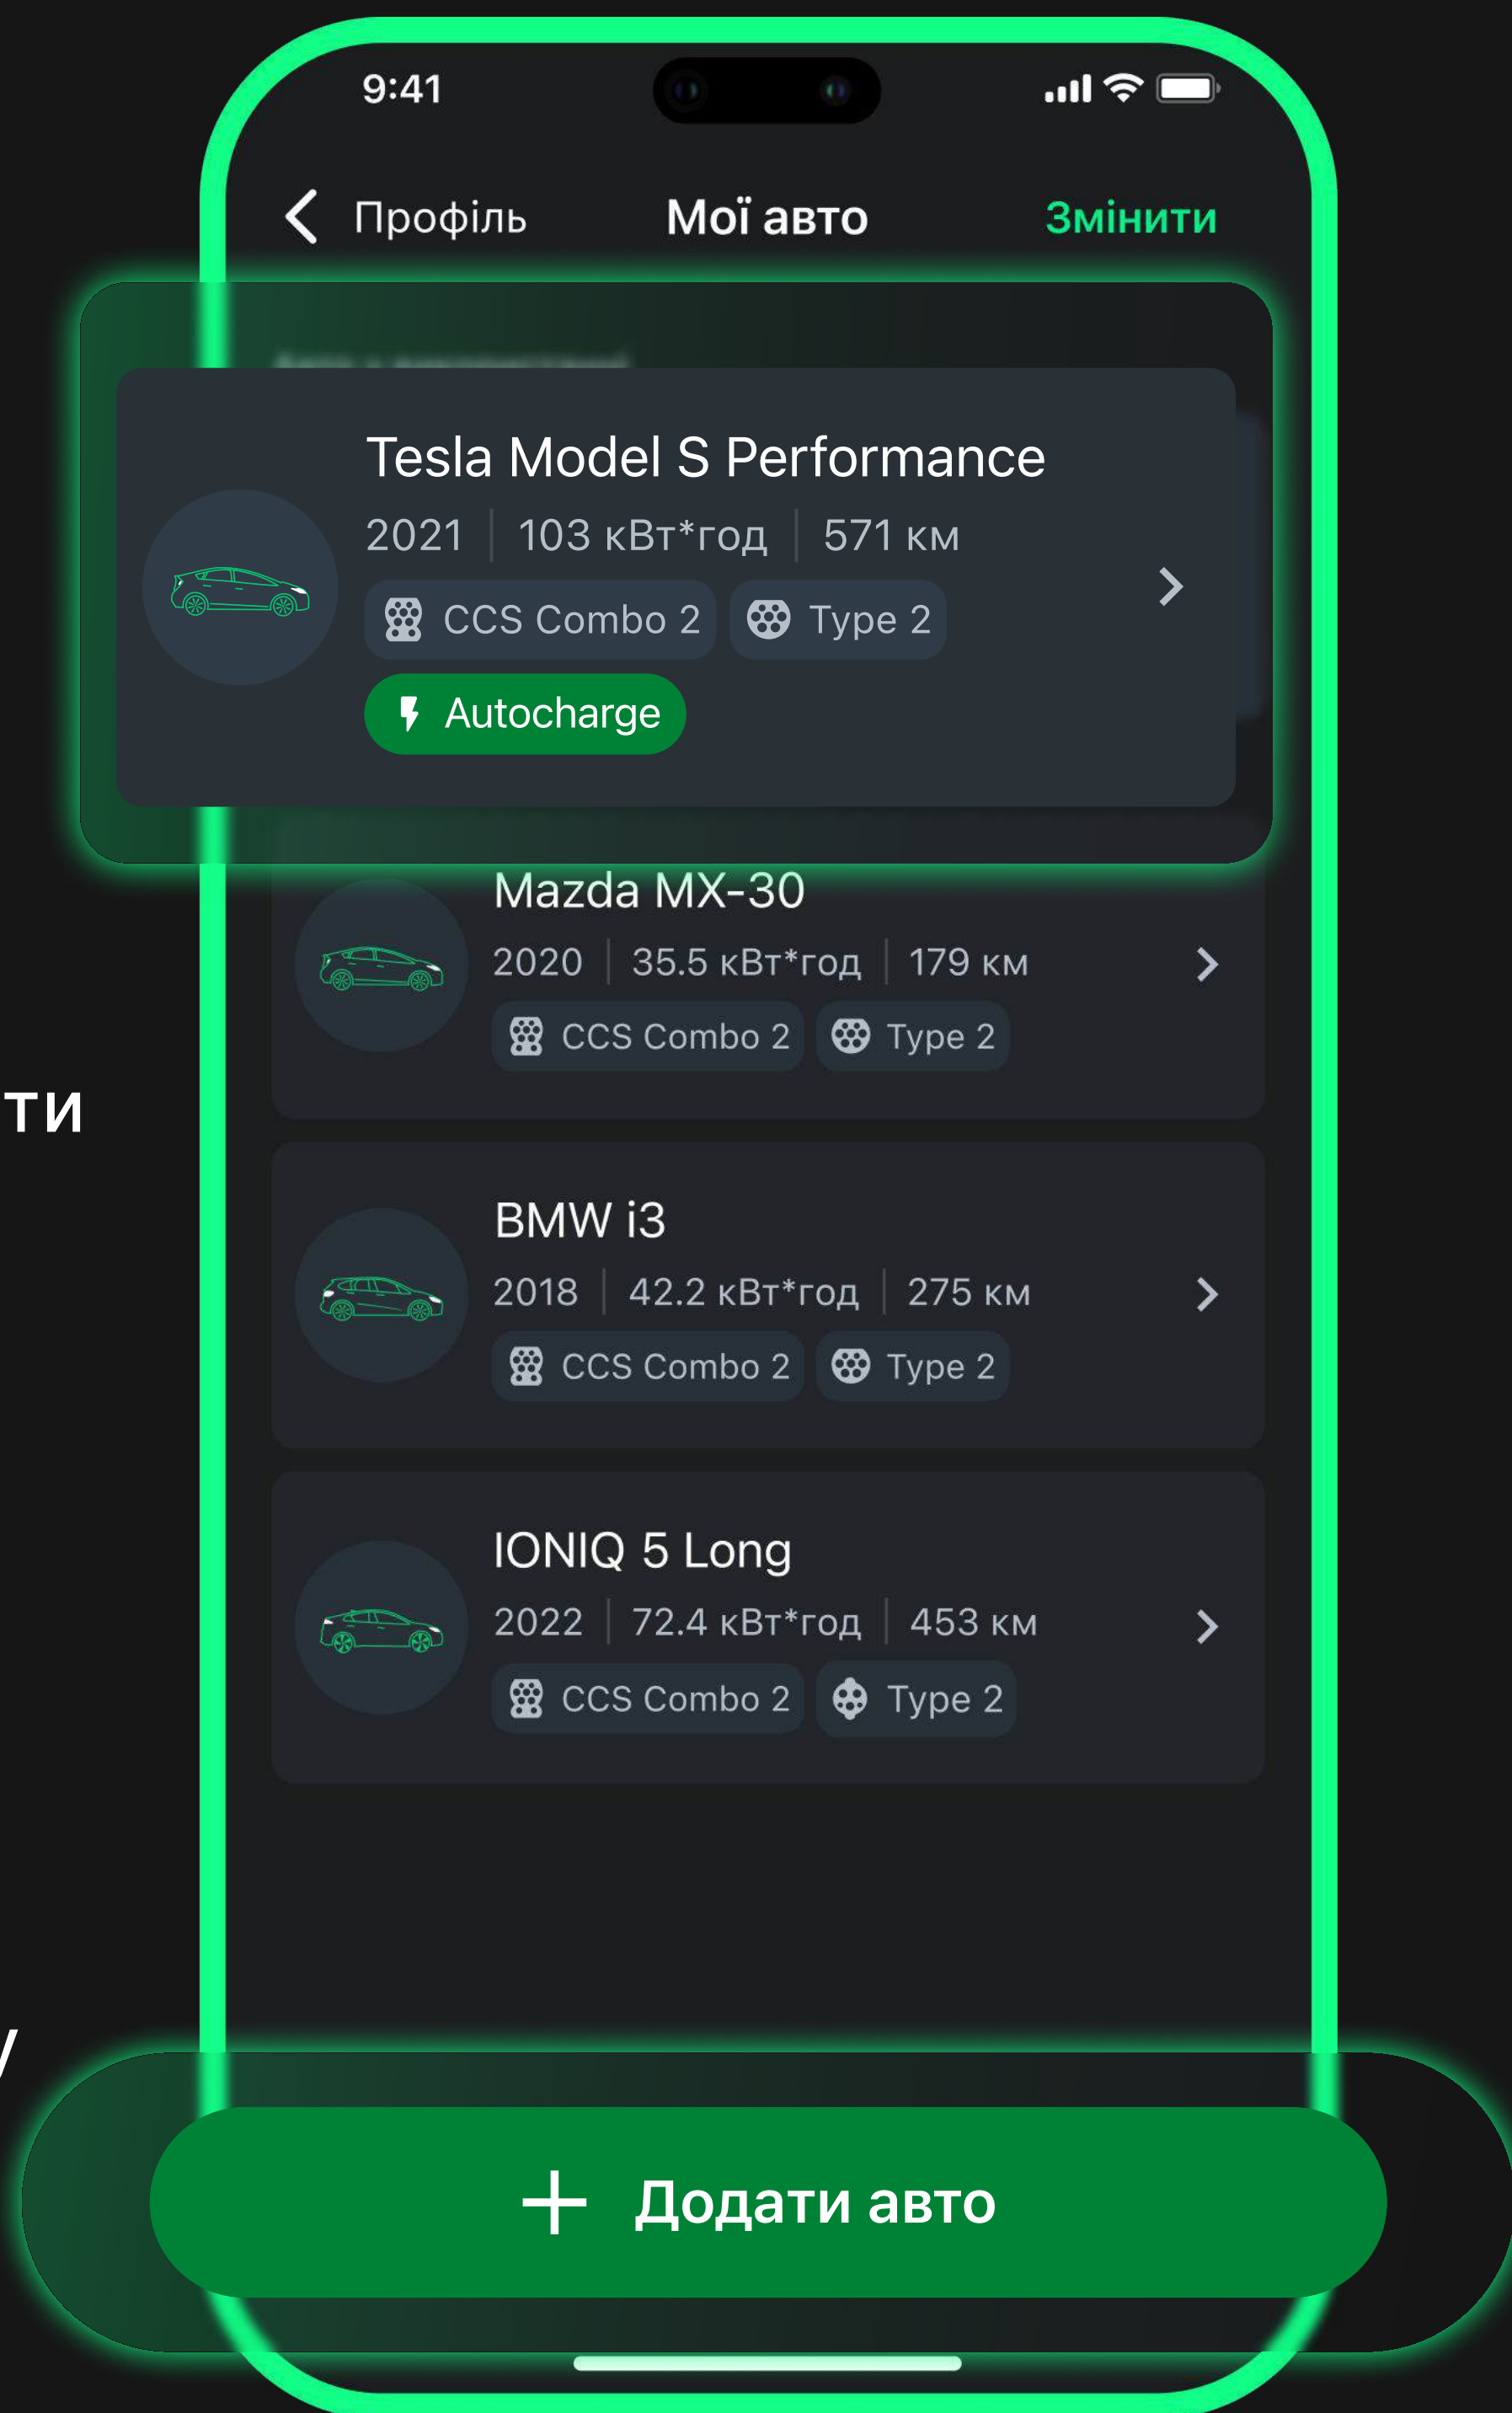

Ваш EV

Додавання авто є обов'язковим для правильного розрахунку вартості заряджання.

Профіль ⇒ Мої авто

Ваше авто у використанні

Ви можете додати стільки авто, скільки хочете

Щоб обрати свій автомобіль натисніть кнопку "Додати авто"