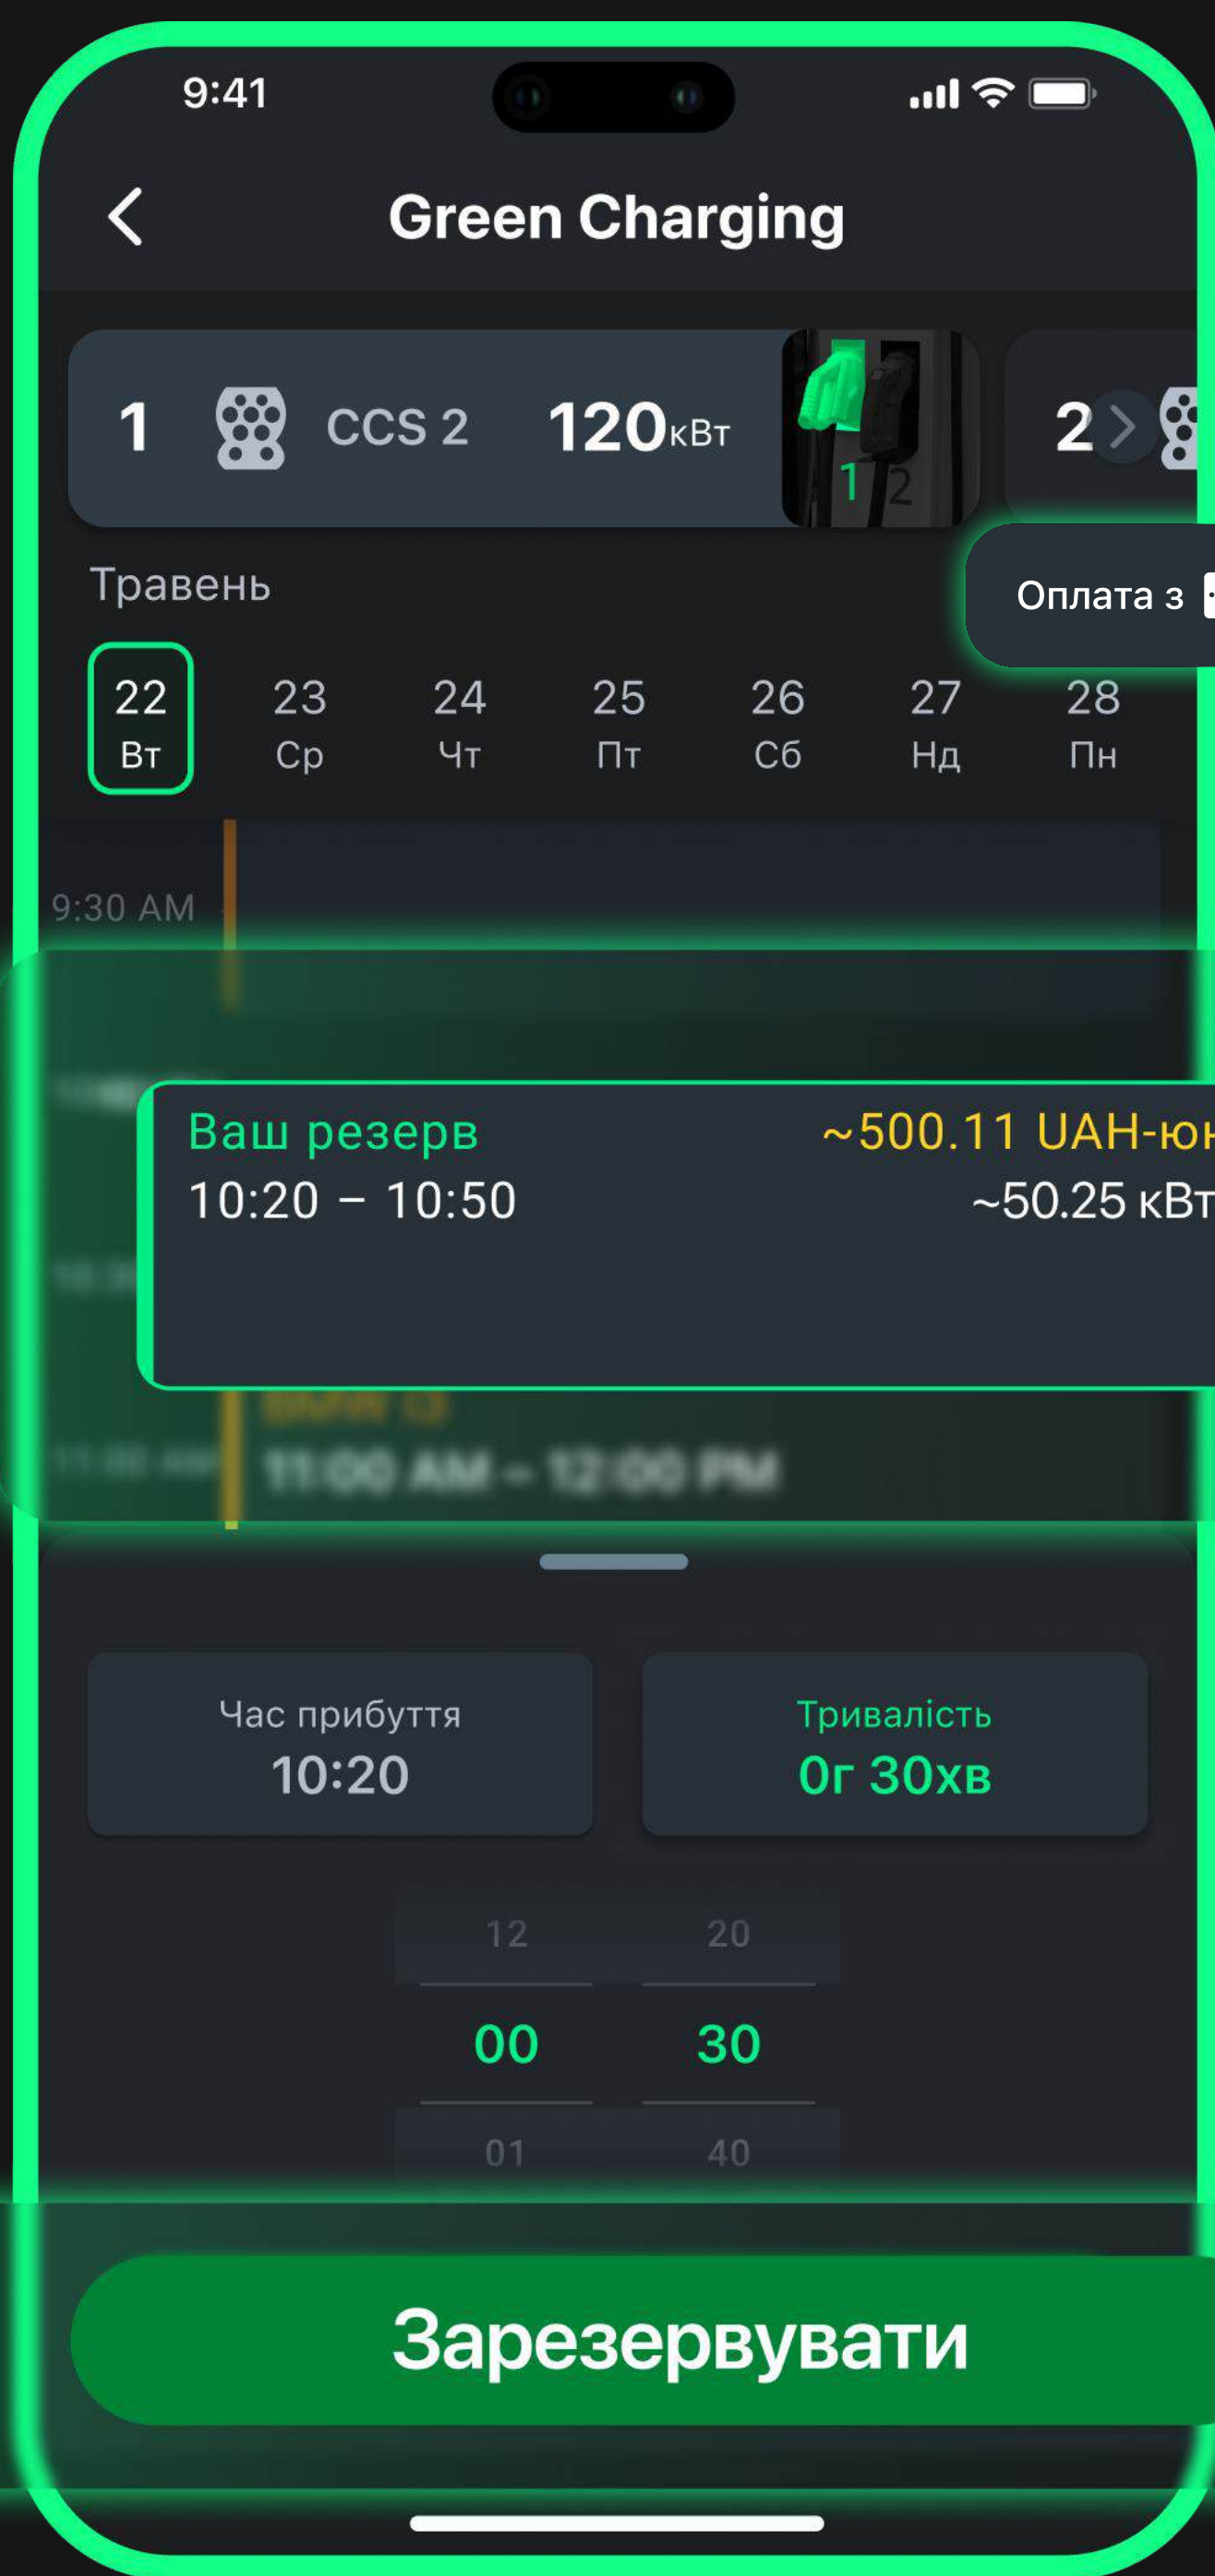

Резервація

Зарезервуйте потрібну зарядку перед заряджанням

Ви можете змінити спосіб оплати

Ваш резерв
10:20 – 10:50

~500.11 UAH-юнітів
~50.25 кВт*год

Ваш зарезервований час, орієнтовна вартість і планове споживання кВт*год

- Спочатку оберіть час прибуття на локацію
- Потім задайте тривалість заряджання
- В кінці виберіть “Зарезервувати”