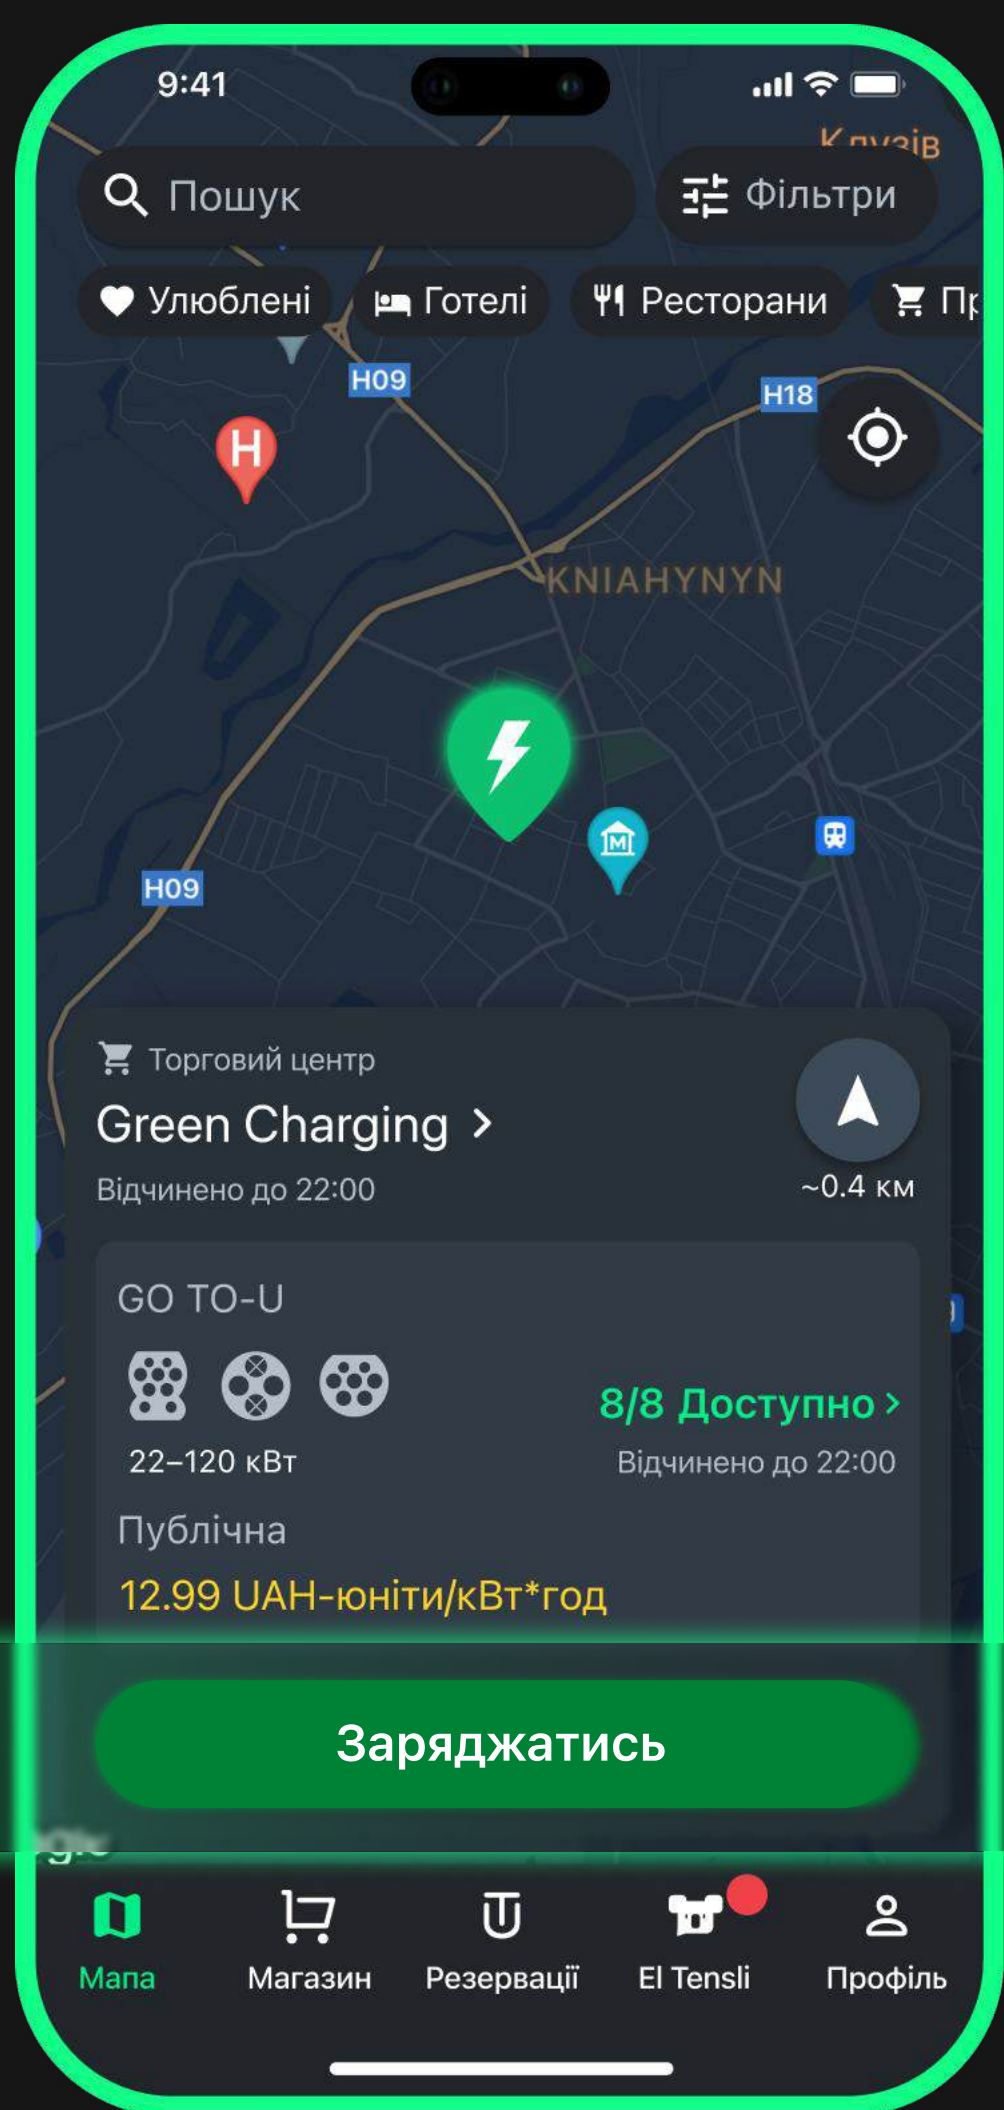

Ознайомтеся з локацією

Будь ласка, перевірте інформацію про локацію перед заряджанням

Перегляньте інформацію про локацію

Зарезервуйте або почніть заряджання за допомогою кнопки «Заряджатись»