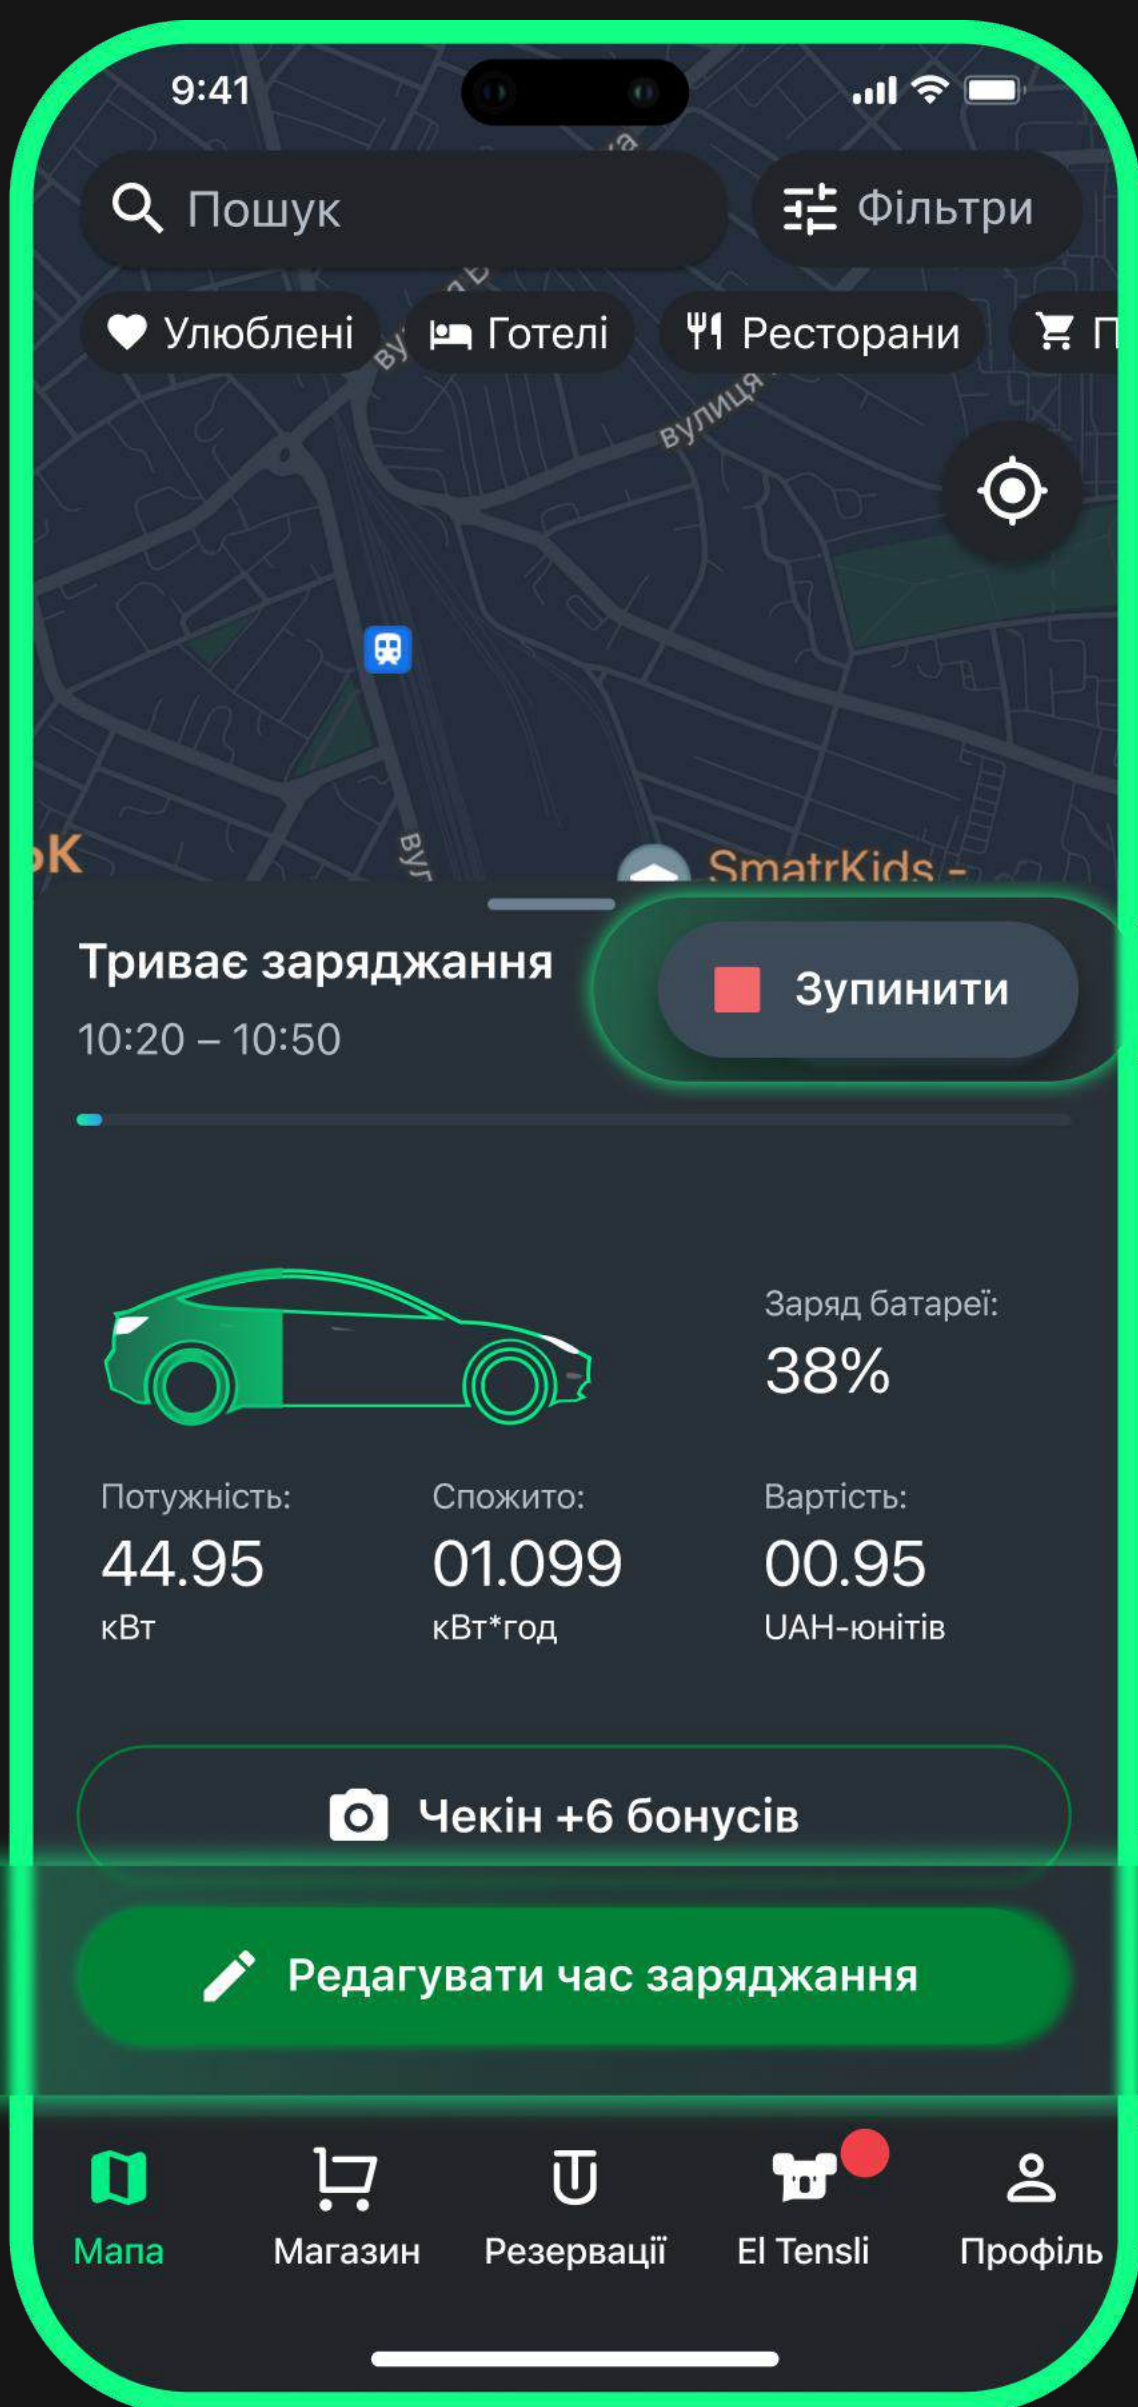

Заряджання

5. Дочекайтеся приєднання кабелю

6. Приємного заряджання

За необхідності зупиніть заряджання або змініть тривалість зарядної сесії

Якщо виникнуть проблеми з підключенням кабелю, з'явиться це вікно. Дотримуйтесь інструкцій: повторно під'єднайте кабель до автомобіля та натисніть кнопку "Спробувати ще раз"

Під'єднайте кабель знову

1. Кабель не знайдено, будь ласка, перевірте номер зарядки.
2. Знову приєднайте кабель і натисніть "Спробувати ще раз".

1 CCS Combo 2 120 кВт

Спробувати ще раз