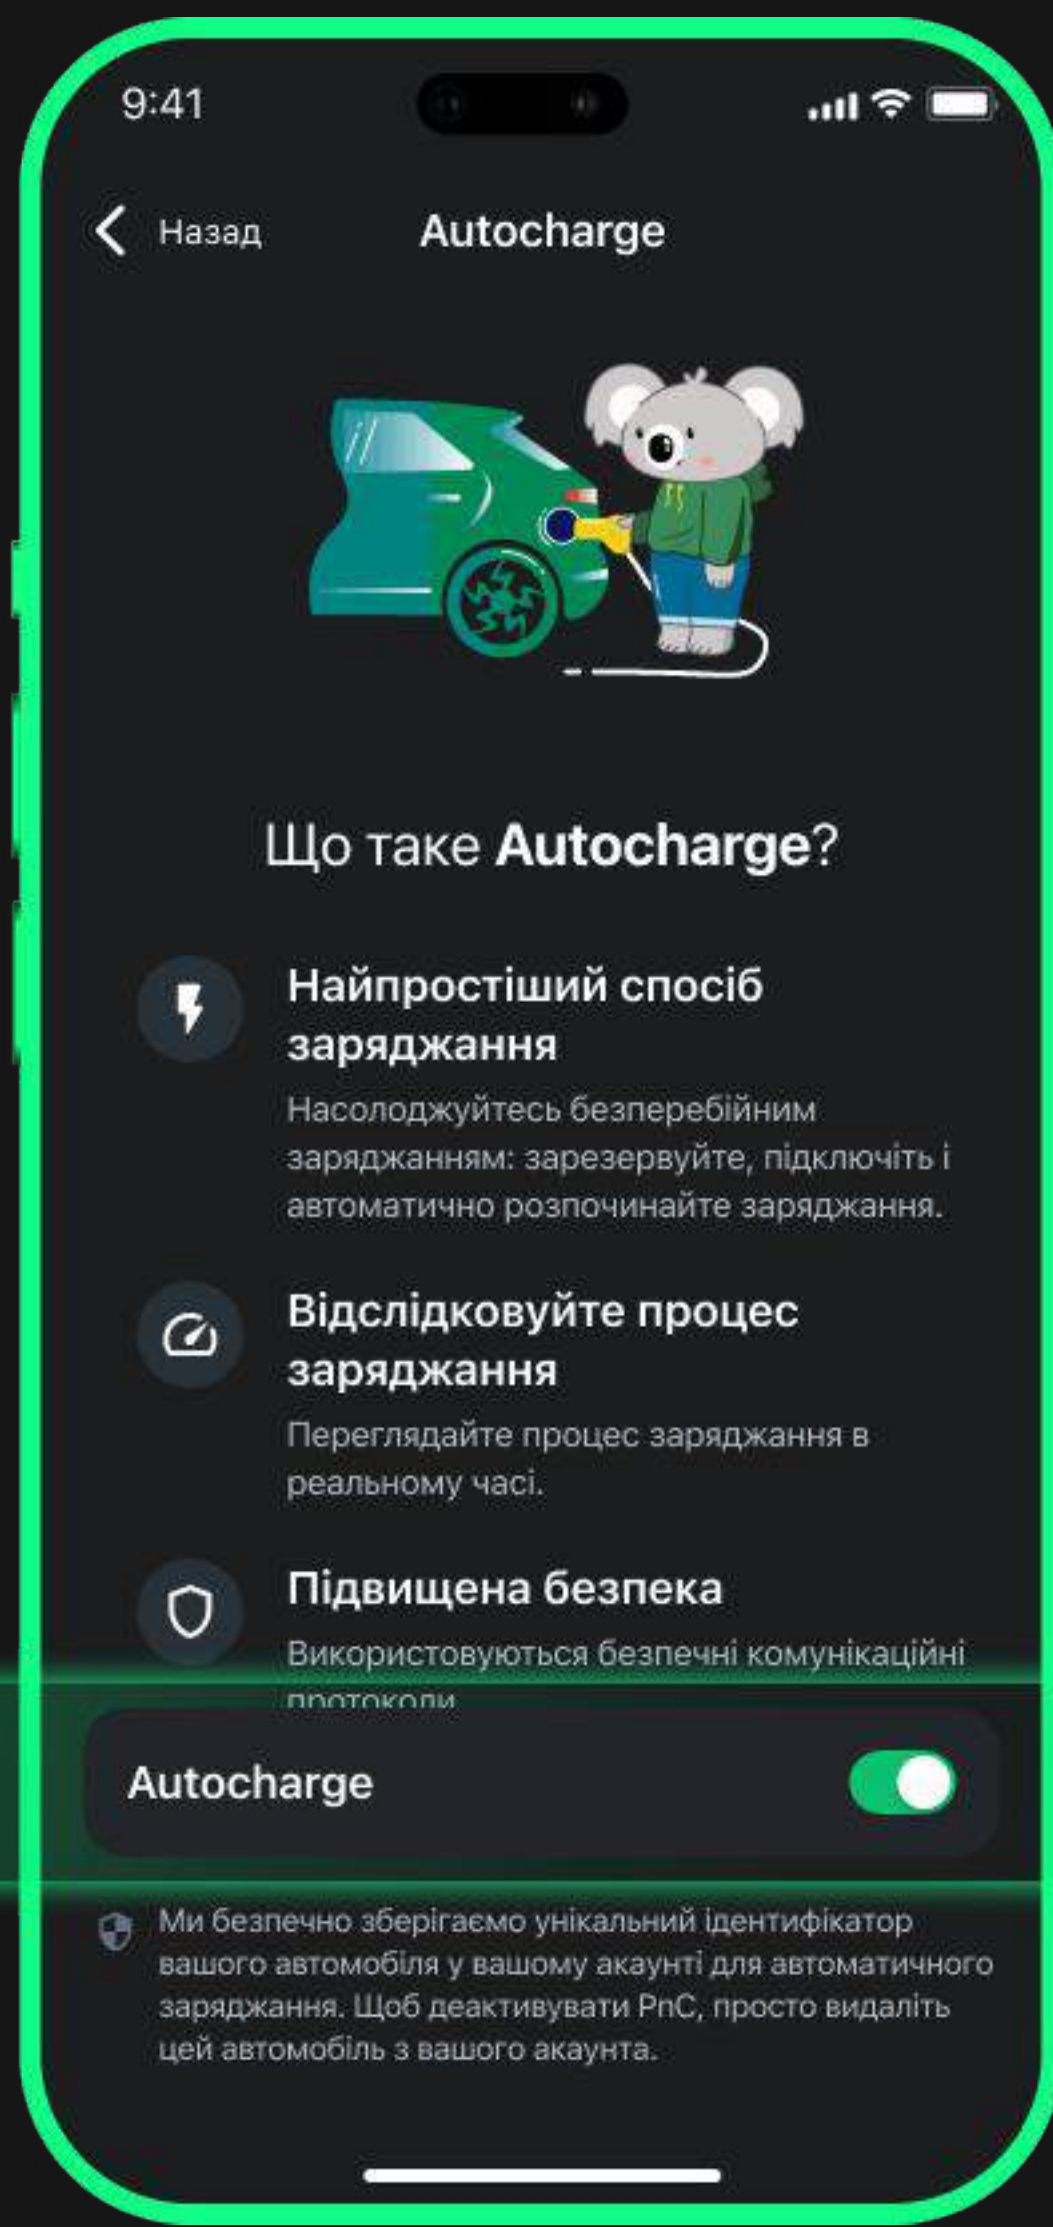

Ви можете активувати/деактивувати Autocharge для свого авто

Профіль

Мої авто

Autocharge

УМОВНІ ПОЗНАЧЕННЯ

Будь ласка, ознайомтеся з ключовими позначеннями, що використовуються на карті

Вид станції

-  Зарядна станція з резервацією та можливістю увімкнути її через додаток GO TO-U.
-  Зарядна станція з віртуальною резервацією та з можливістю моніторити статус конекторів. Вмикається через додаток GO TO-U
-  Зарядна станція представлена лише для ознайомлення. Неможливо активувати.
-  Tesla DCh доступна для заряджання якщо ви бронюєте номер в готелі. Неможливо активувати.
-  Tesla Supercharger. Неможливо активувати.