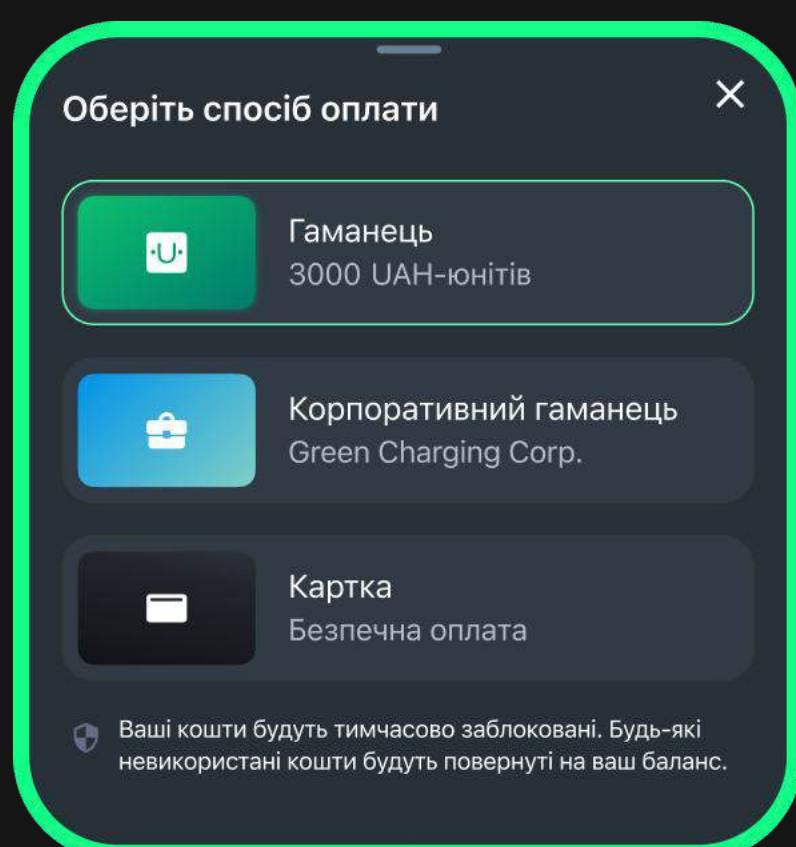

Ви можете змінити спосіб оплати