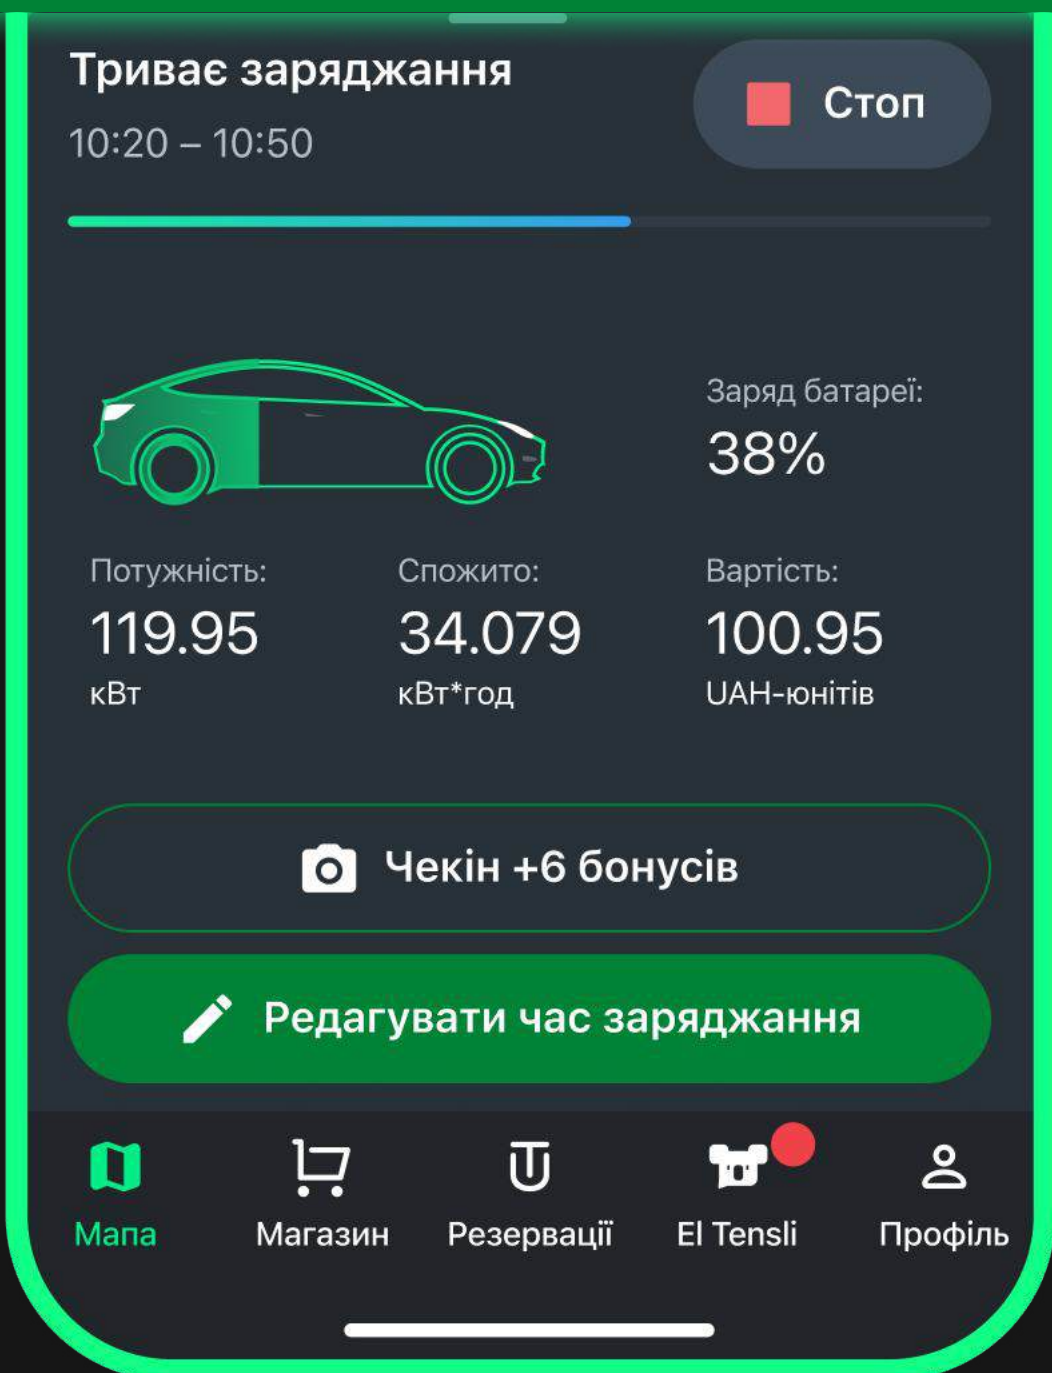

Якщо ваш автомобіль підтримує функцію Autocharge, ви можете активувати її під час заряджання