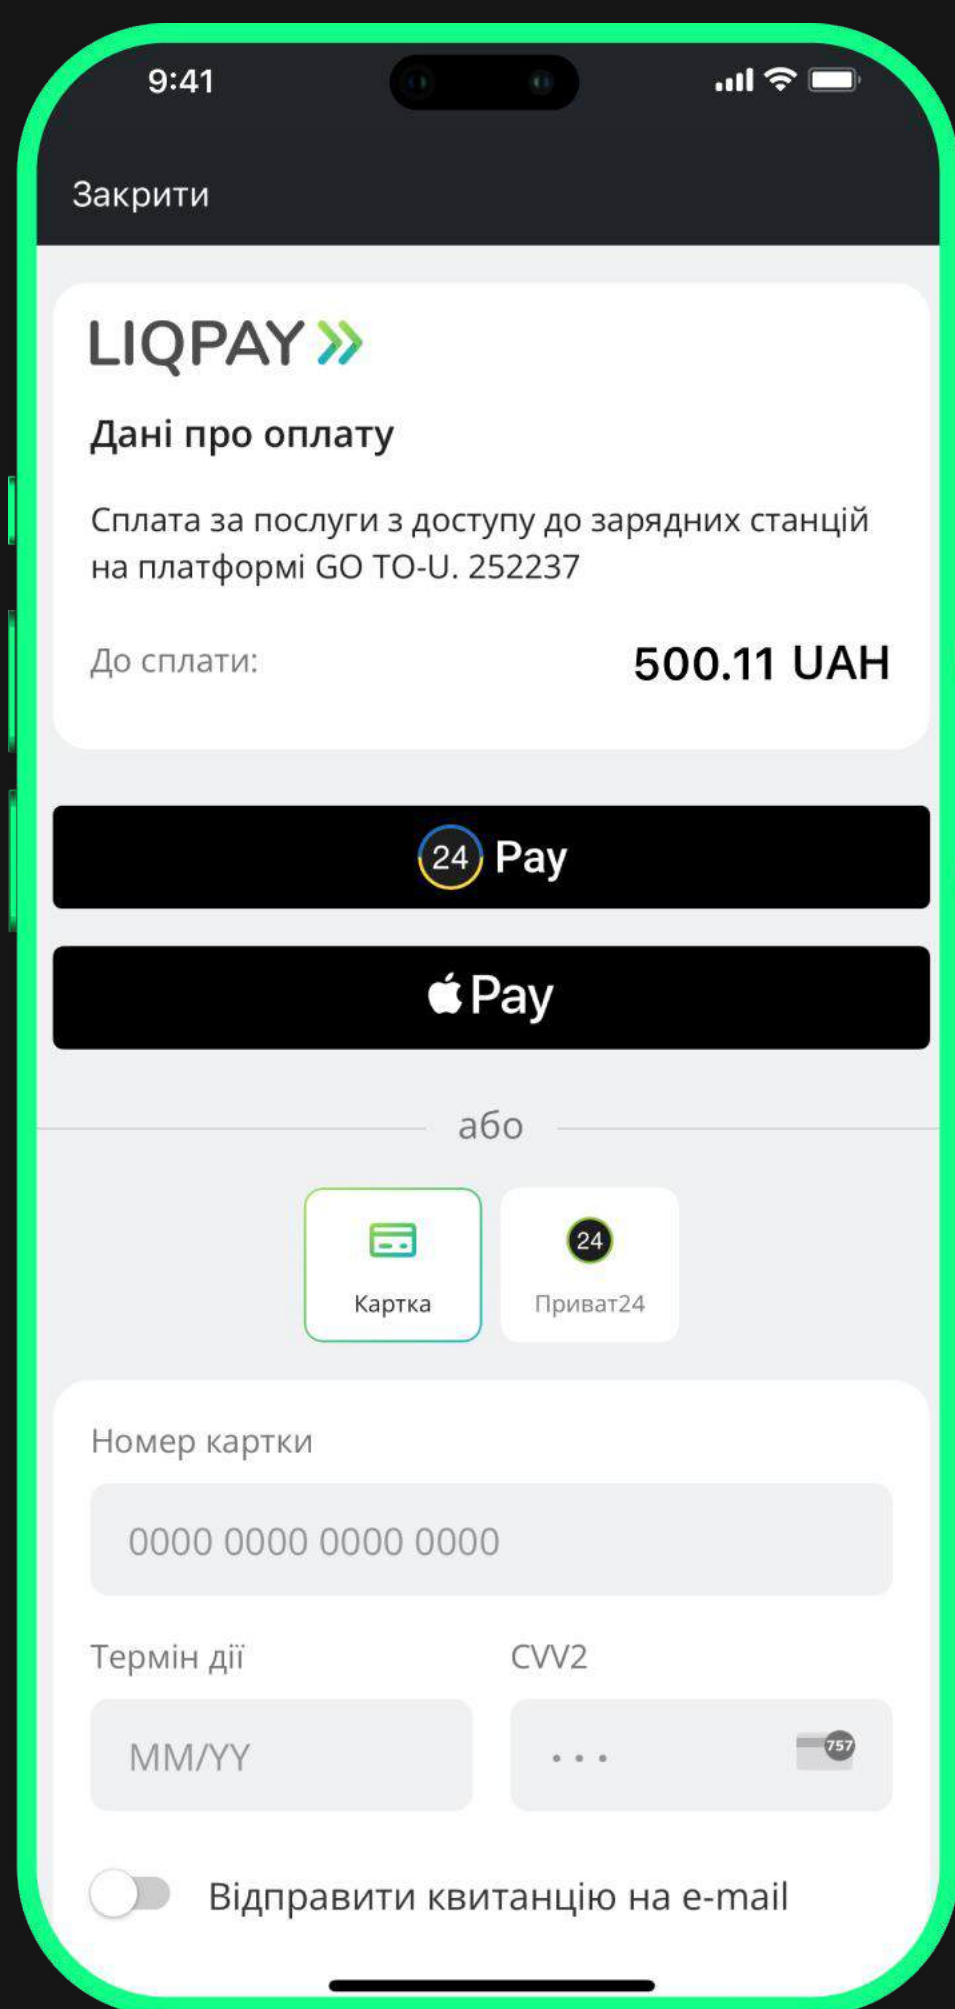

Ваші кошти будуть тимчасово заблоковані. Будь-які невикористані кошти будуть повернуті на ваш баланс.